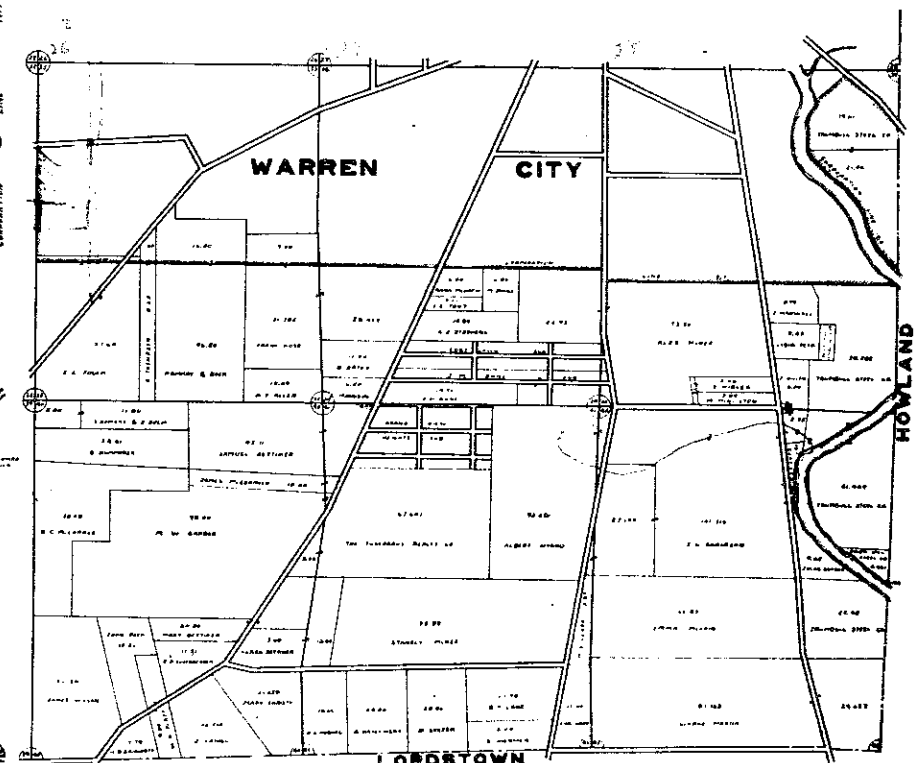

WARREN TOWNSHIP

1918

CHAMPION

LOTS 1-2-3-4-8-9-10-11-15-16-17-18

CHAMPION

LOTS 5-6-7-12-13-14-19-26

LOTS 22-23-24-25-29-30-31-32-36-37-38-39

WARREN CITY

LOTS 33-34-35-40-41-42

- 4 W H DUMAS
- 5 MARIAN GARDNER
- 6 GEO TAYLOR
- 7 R COLLIER
- 8 MARY ELLERY
- 9 EDWARD GARDNER
- 10
- 11
- 12
- 13
- 14 LOUIS HAINES
- 15 NYP&C Co LESSEE
- 16
- 17
- 18
- 19
- 20
- 21
- 22 EDWARD HAINES
- 23
- 24
- 25
- 26
- 27 LOUIS C. ELLER
- 28 CORNELIUS E STANLEY
- 29
- 30 MARYANNE STANLEY
- 31 L E MATHEWS
- 32
- 33 W T REEDER
- 34
- 35 EDWARD HAINES
- 36
- 37
- 38
- 39 ANDREW MINER
- 40
- 41
- 42
- 43
- 44
- 45 EAST & FJ HAINES

- 46 NYP&C Rt of way
- 47
- 48
- 49
- 50
- 51
- 52
- 53
- 54 ALVIN M DOTT
- 55 ALVIN M DOTT
- 56 ALVIN M DOTT
- 57
- 58
- 59
- 60
- 61
- 62
- 63
- 64
- 65
- 66
- 67
- 68
- 69
- 70
- 71
- 72
- 73
- 74
- 75
- 76
- 77
- 78
- 79
- 80
- 81
- 82
- 83
- 84
- 85
- 86
- 87
- 88
- 89
- 90
- 91
- 92
- 93
- 94
- 95
- 96
- 97
- 98
- 99
- 100

LEAVITTSBURG
1918