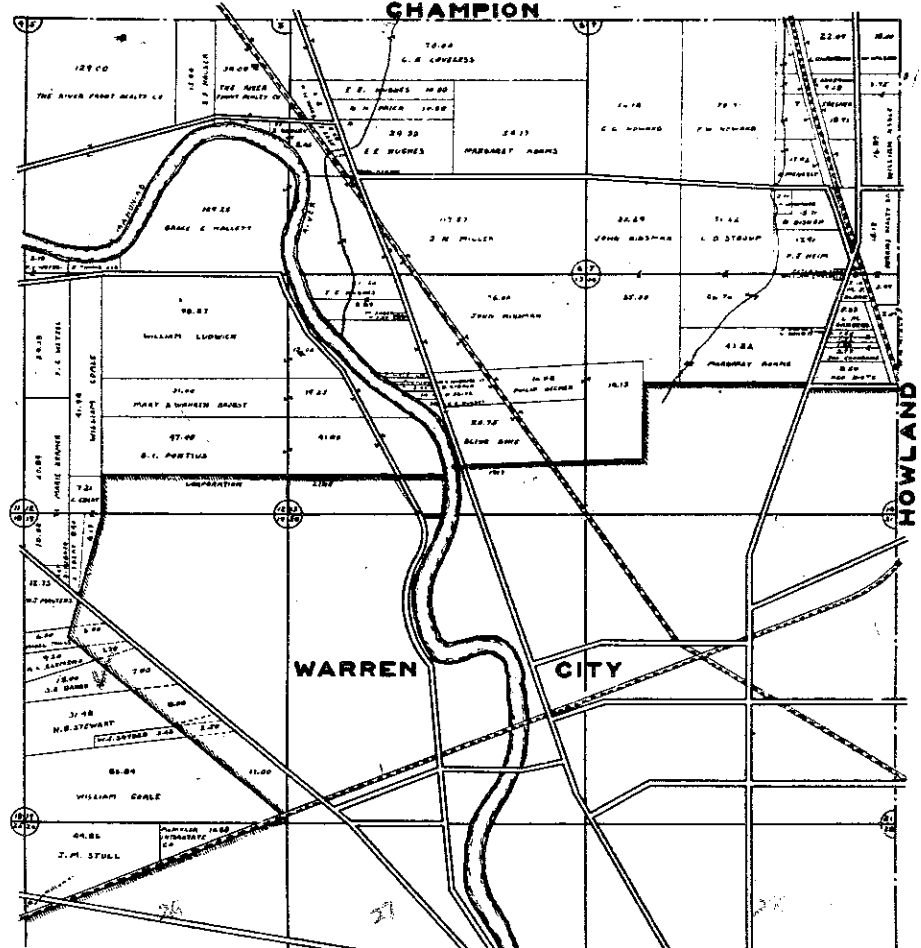

WARREN TOWNSHIP

1918

CHAMPION

LOTS 1-2-3-4-8-9-10-11-15-16-17-18

CHAMPION

LOTS 5-6-7-12-13-14-19-26

LOTS 22-23-24-25-29-30-31-32-36-37-38-39

WARREN CITY

LOTS 33-34-35-40-41-42

- 4 W H DUMAS
- 5 MARIAN GARDNER
- 6 GEO TAYLOR
- 7 R COLLIER
- 8 MARY ELLERY
- 9 EDWARD GARDNER
- 10
- 11
- 12
- 13
- 14 LOUIS HAINES
- 15 NYP&C Co LESSEE
- 16
- 17
- 18
- 19
- 20
- 21
- 22 EDWARD HAINES
- 23
- 24
- 25
- 26
- 27 LOUIS C. ELLER
- 28 CORNELIUS E STANLEY
- 29
- 30 MARYANNE STANLEY
- 31 L E MATHEWS
- 32
- 33 W T REEDER
- 34
- 35 EDWARD HAINES
- 36
- 37
- 38
- 39 ANDREW MINER
- 40
- 41
- 42
- 43
- 44
- 45 EAST & FJ HAINES

- 46 NYP&C Rt of way
- 47
- 48
- 49
- 50
- 51
- 52
- 53
- 54 ALVIN M DOTT
- 55 ALVIN M DOTT
- 56 ALVIN M DOTT
- 57
- 58
- 59
- 60
- 61
- 62
- 63
- 64
- 65
- 66
- 67
- 68
- 69
- 70
- 71
- 72
- 73
- 74
- 75
- 76
- 77
- 78
- 79
- 80
- 81
- 82
- 83
- 84
- 85
- 86
- 87
- 88
- 89
- 90
- 91
- 92
- 93
- 94
- 95
- 96
- 97
- 98
- 99
- 100

LEAVITTSBURG
1918