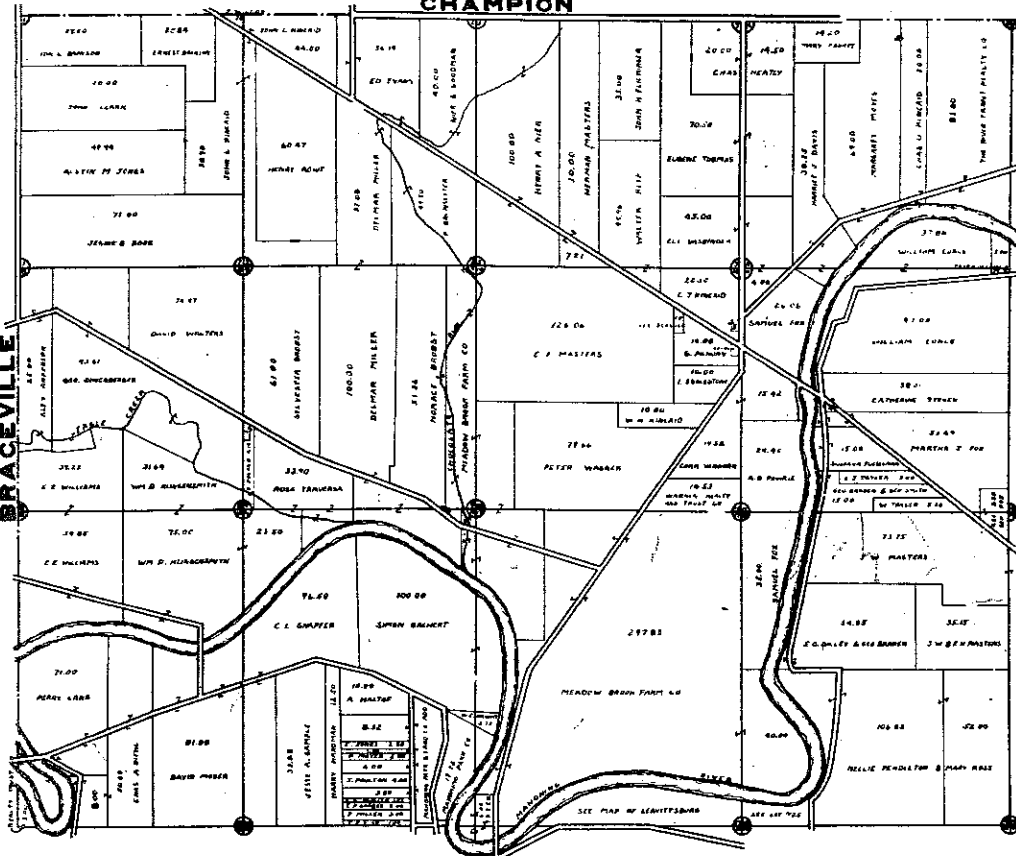

WARREN TOWNSHIP

1918

CHAMPION

LOTS 1-2-3-4-8-9-10-11-15-16-17-18

CHAMPION

LOTS 5-6-7-12-13-14-19-26

LOTS 22-23-24-25-29-30-31-32-36-37-38-39

LOTS 33-34-35-40-41-42

- 4 W H D... ..
- 5
- 6 Geo Taylor
- 7
- 8
- 9
- 10
- 11
- 12
- 13
- 14 Louisa
- 15 NYP&C Co Lessee
- 16
- 17
- 18
- 19
- 20
- 21
- 22
- 23
- 24
- 25
- 26
- 27
- 28
- 29
- 30
- 31
- 32
- 33
- 34
- 35
- 36
- 37
- 38
- 39
- 40
- 41
- 42
- 43
- 44
- 45
- 46 EAST OF J

- 46 NYP&C Ry of way
- 47
- 48
- 49
- 50
- 51
- 52
- 53
- 54
- 55
- 56
- 57
- 58
- 59
- 60
- 61
- 62
- 63
- 64
- 65
- 66
- 67
- 68
- 69
- 70
- 71
- 72
- 73
- 74
- 75
- 76
- 77
- 78
- 79
- 80
- 81
- 82
- 83
- 84
- 85
- 86
- 87
- 88
- 89
- 90
- 91
- 92
- 93
- 94
- 95
- 96
- 97
- 98
- 99
- 100

LEAVITTSBURG
1918