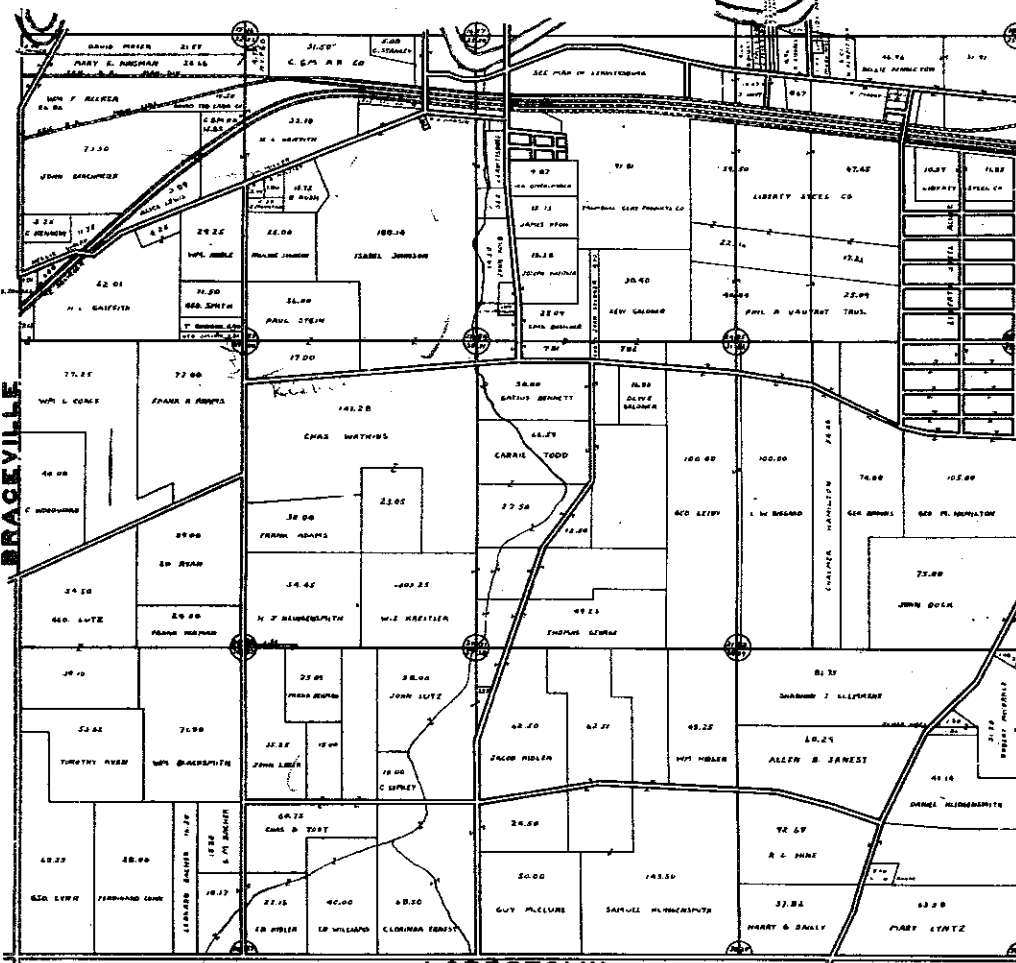

WARREN TOWNSHIP

1918

CHAMPION

LOTS 1-2-3-4-8-9-10-11-15-16-17-18

CHAMPION

LOTS 5-6-7-12-13-14-19-26

LOTS 22-23-24-25-29-30-31-32-36-37-38-39

WARREN CITY

LOTS 33-34-35-40-41-42

- 4 W H DUMAS
- 5 MARIAN GARDNER
- 6 GEO TAYLOR
- 7 R COLLIER
- 8 MARY ELLERY
- 9 EDWARD GARDNER
- 10
- 11
- 12
- 13
- 14 LOUIS HAINES
- 15 NYP&C Co LESSEE
- 16
- 17
- 18
- 19
- 20
- 21
- 22 EDWARD HAINES
- 23
- 24
- 25
- 26
- 27 LOUIS C. ELLER
- 28 CORNELIUS E STANLEY
- 29
- 30 MARYANNE STANLEY
- 31 L E MATHEWS
- 32
- 33 W T REEDER
- 34
- 35 EDWARD HAINES
- 36
- 37
- 38
- 39 ANDREW MINER
- 40
- 41
- 42
- 43
- 44
- 45 EAST & FJ HAINES

- 46 NYP&C Rt of way
- 47
- 48
- 49
- 50
- 51
- 52
- 53
- 54 ALVIN M DOTT
- 55 ALVIN M DOTT
- 56 ALVIN M DOTT
- 57
- 58
- 59
- 60
- 61
- 62
- 63
- 64
- 65
- 66
- 67
- 68
- 69
- 70
- 71
- 72
- 73
- 74
- 75
- 76
- 77
- 78
- 79
- 80
- 81
- 82
- 83
- 84
- 85
- 86
- 87
- 88
- 89
- 90
- 91
- 92
- 93
- 94
- 95
- 96
- 97
- 98
- 99
- 100

LEAVITTSBURG
1918