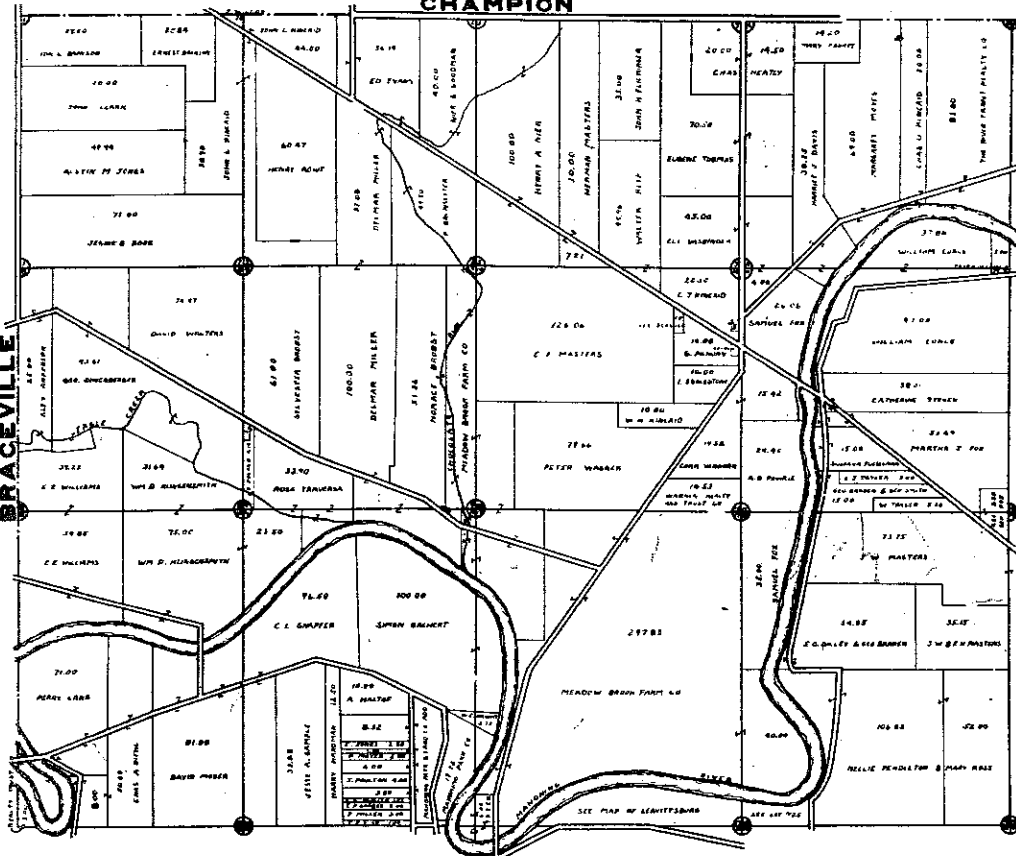

WARREN TOWNSHIP

1918

CHAMPION

LOTS 1-2-3-4-8-9-10-11-15-16-17-18

CHAMPION

LOTS 5-6-7-12-13-14-19-26

LOTS 22-23-24-25-29-30-31-32-36-37-38-39

WARREN CITY

LOTS 33-34-35-40-41-42

- 4 W H DUMAS
- 5 MARIAN GARDNER
- 6 GEO TAYLOR
- 7 R COLLIER
- 8 MARY ELLERY
- 9 EDWARD GARDNER
- 10
- 11
- 12
- 13
- 14 LOUIS HAINES
- 15 NYP&C Co LESSEE
- 16
- 17
- 18
- 19
- 20
- 21
- 22 EDWARD HAINES
- 23
- 24
- 25
- 26
- 27 LOUIS C. ELLER
- 28 CORNELIUS E STANLEY
- 29
- 30 MARYANNE STANLEY
- 31 L E MATHEWS
- 32
- 33 W T REEDER
- 34
- 35 EDWARD HAINES
- 36
- 37
- 38
- 39 ANDREW MINER
- 40
- 41
- 42
- 43
- 44
- 45 EAST & FJ HAINES

- 46 NYP&C Rt of way
- 47
- 48
- 49
- 50
- 51
- 52
- 53
- 54 ALVIN M DOTT
- 55 ALVIN M DOTT
- 56 ALVIN M DOTT
- 57
- 58
- 59
- 60
- 61
- 62
- 63
- 64
- 65
- 66
- 67
- 68
- 69
- 70
- 71
- 72
- 73
- 74
- 75
- 76
- 77
- 78
- 79
- 80
- 81
- 82
- 83
- 84
- 85
- 86
- 87
- 88
- 89
- 90
- 91
- 92
- 93
- 94
- 95
- 96
- 97
- 98
- 99
- 100

LEAVITTSBURG
1918