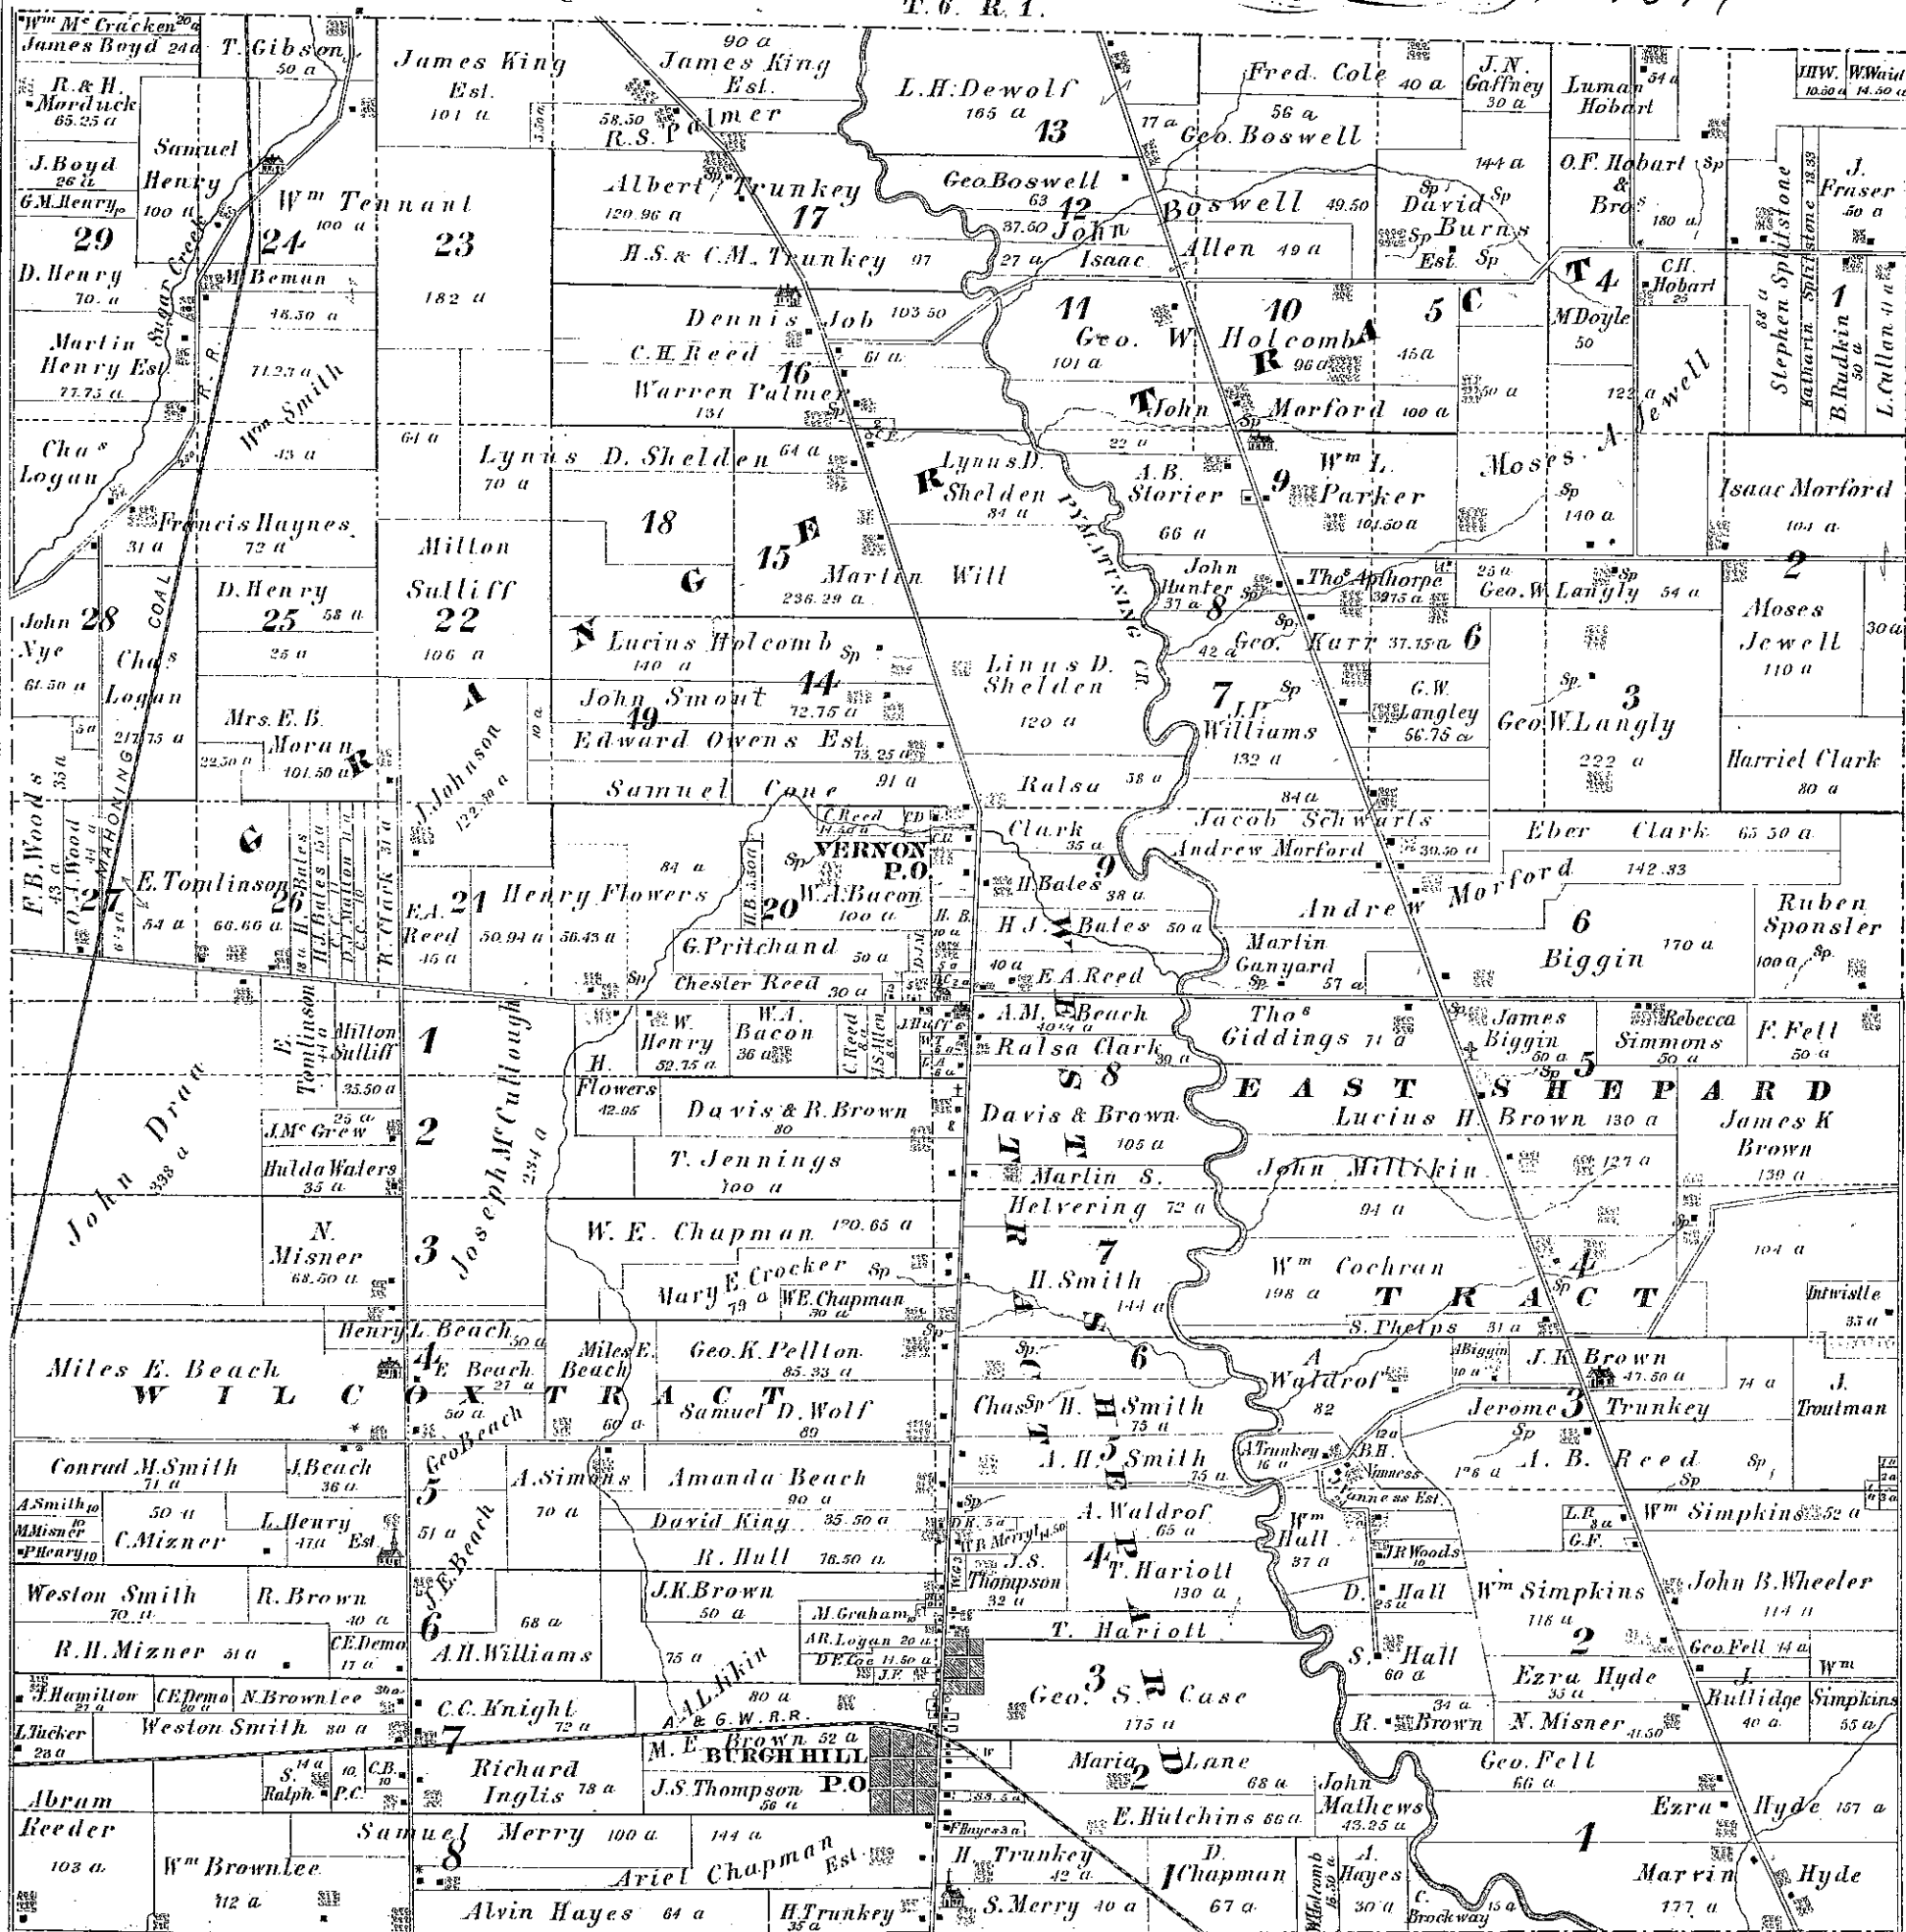

MAP OF VERNON TOWNSHIP 1874

T. 6. R. 1.

Burgh Hill

T. B. R. I.

D. E. Coe
14

A. J. Vanness

J. F.

H. Graham

Harrow & Vanness

Hotel

Hotel

10	11	30
9	12	29
8	13	28
GREEN ST.		
7	14	27
6	15	26
5	16	25
4	17	24
3	18	23
PINE ST.		
2	19	20
1	21	22

Hickory St.
Harrow
Hepler

Depot

41	36	25	24	Hotel	1
40	37	26	23	Hotel	2
39	38	27	21	Hotel	3

OAK ST.		20	4
28	19	18	5
29	17	16	6
30	15	7	
31	14		
32	13		

VINE ST.		8
33	12	
34	11	
35	10	
SECOND ST.		9

A AND C. W. R. R.
J. H. W.
O. Woodford
M. Lane
S. S.