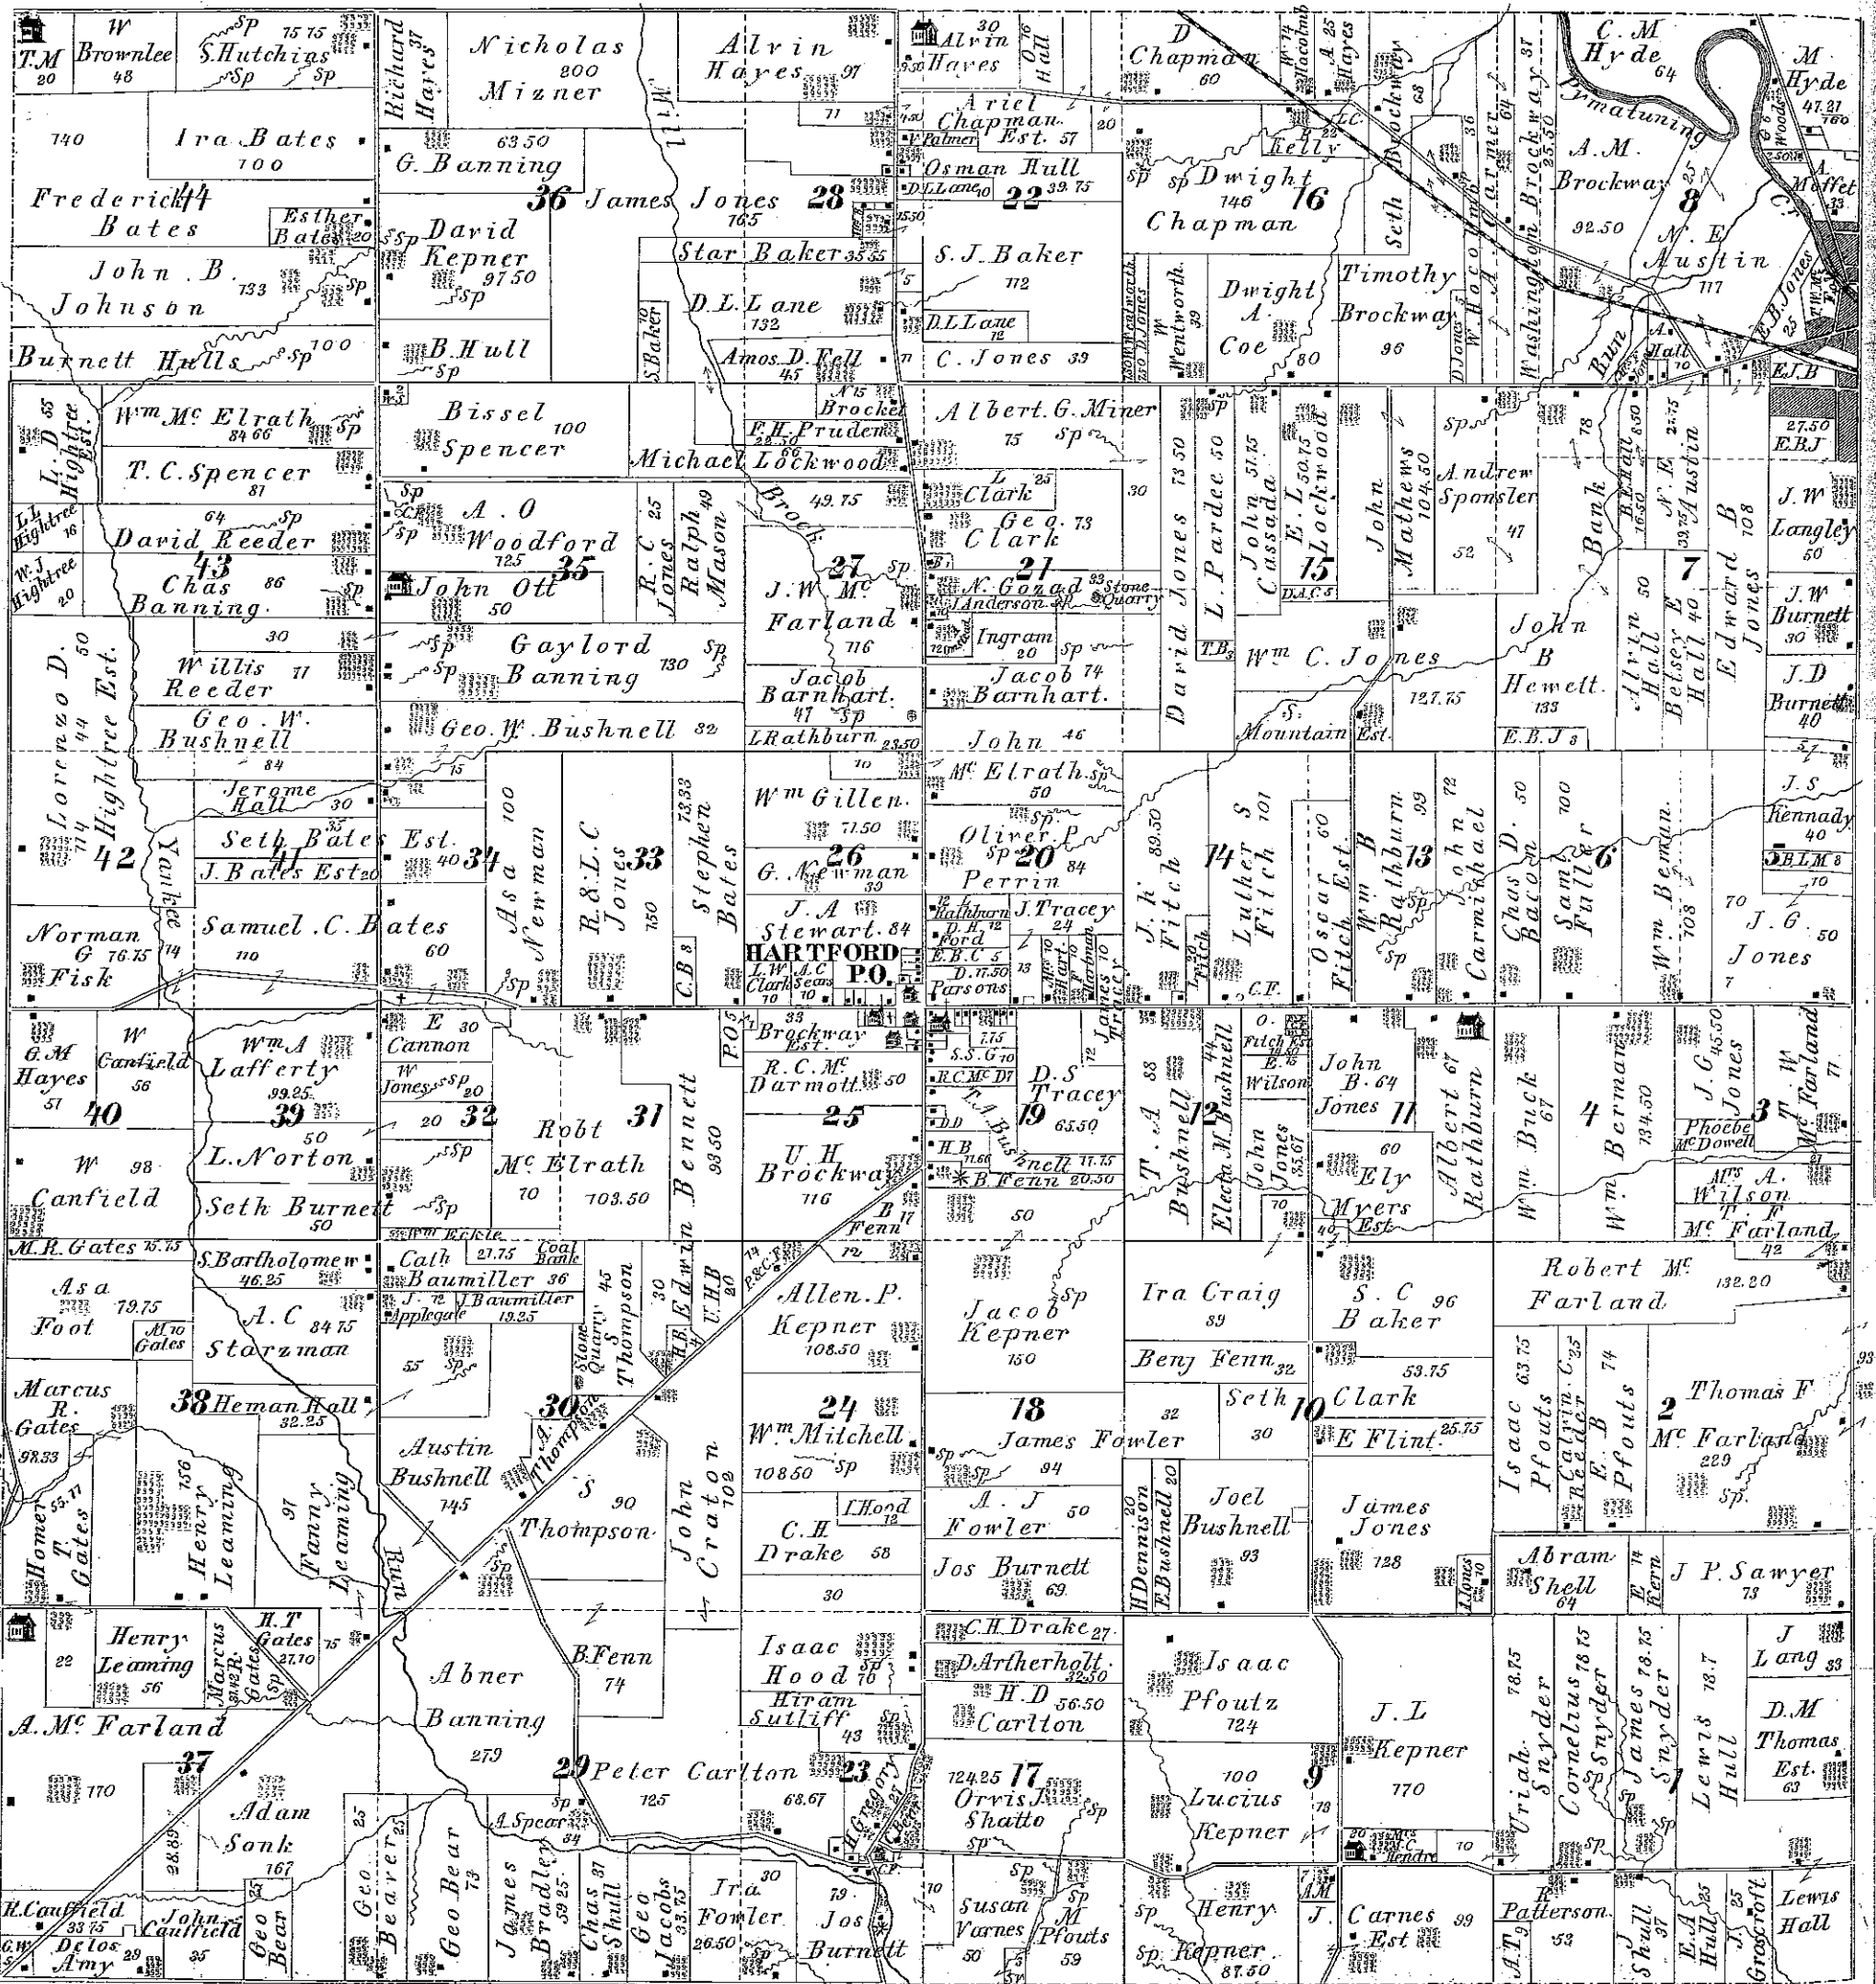

MAP OF HARTFORD TOWNSHIP

T. 5. R. 1.

Map of ORANGEVILLE

Scale
C. M. Hyde
64. a

Marvin
Hyde
47. 21. a
160

Geo
Woods
s. a

D.M. Patten
250. a

Augustus
Moffet
33. a