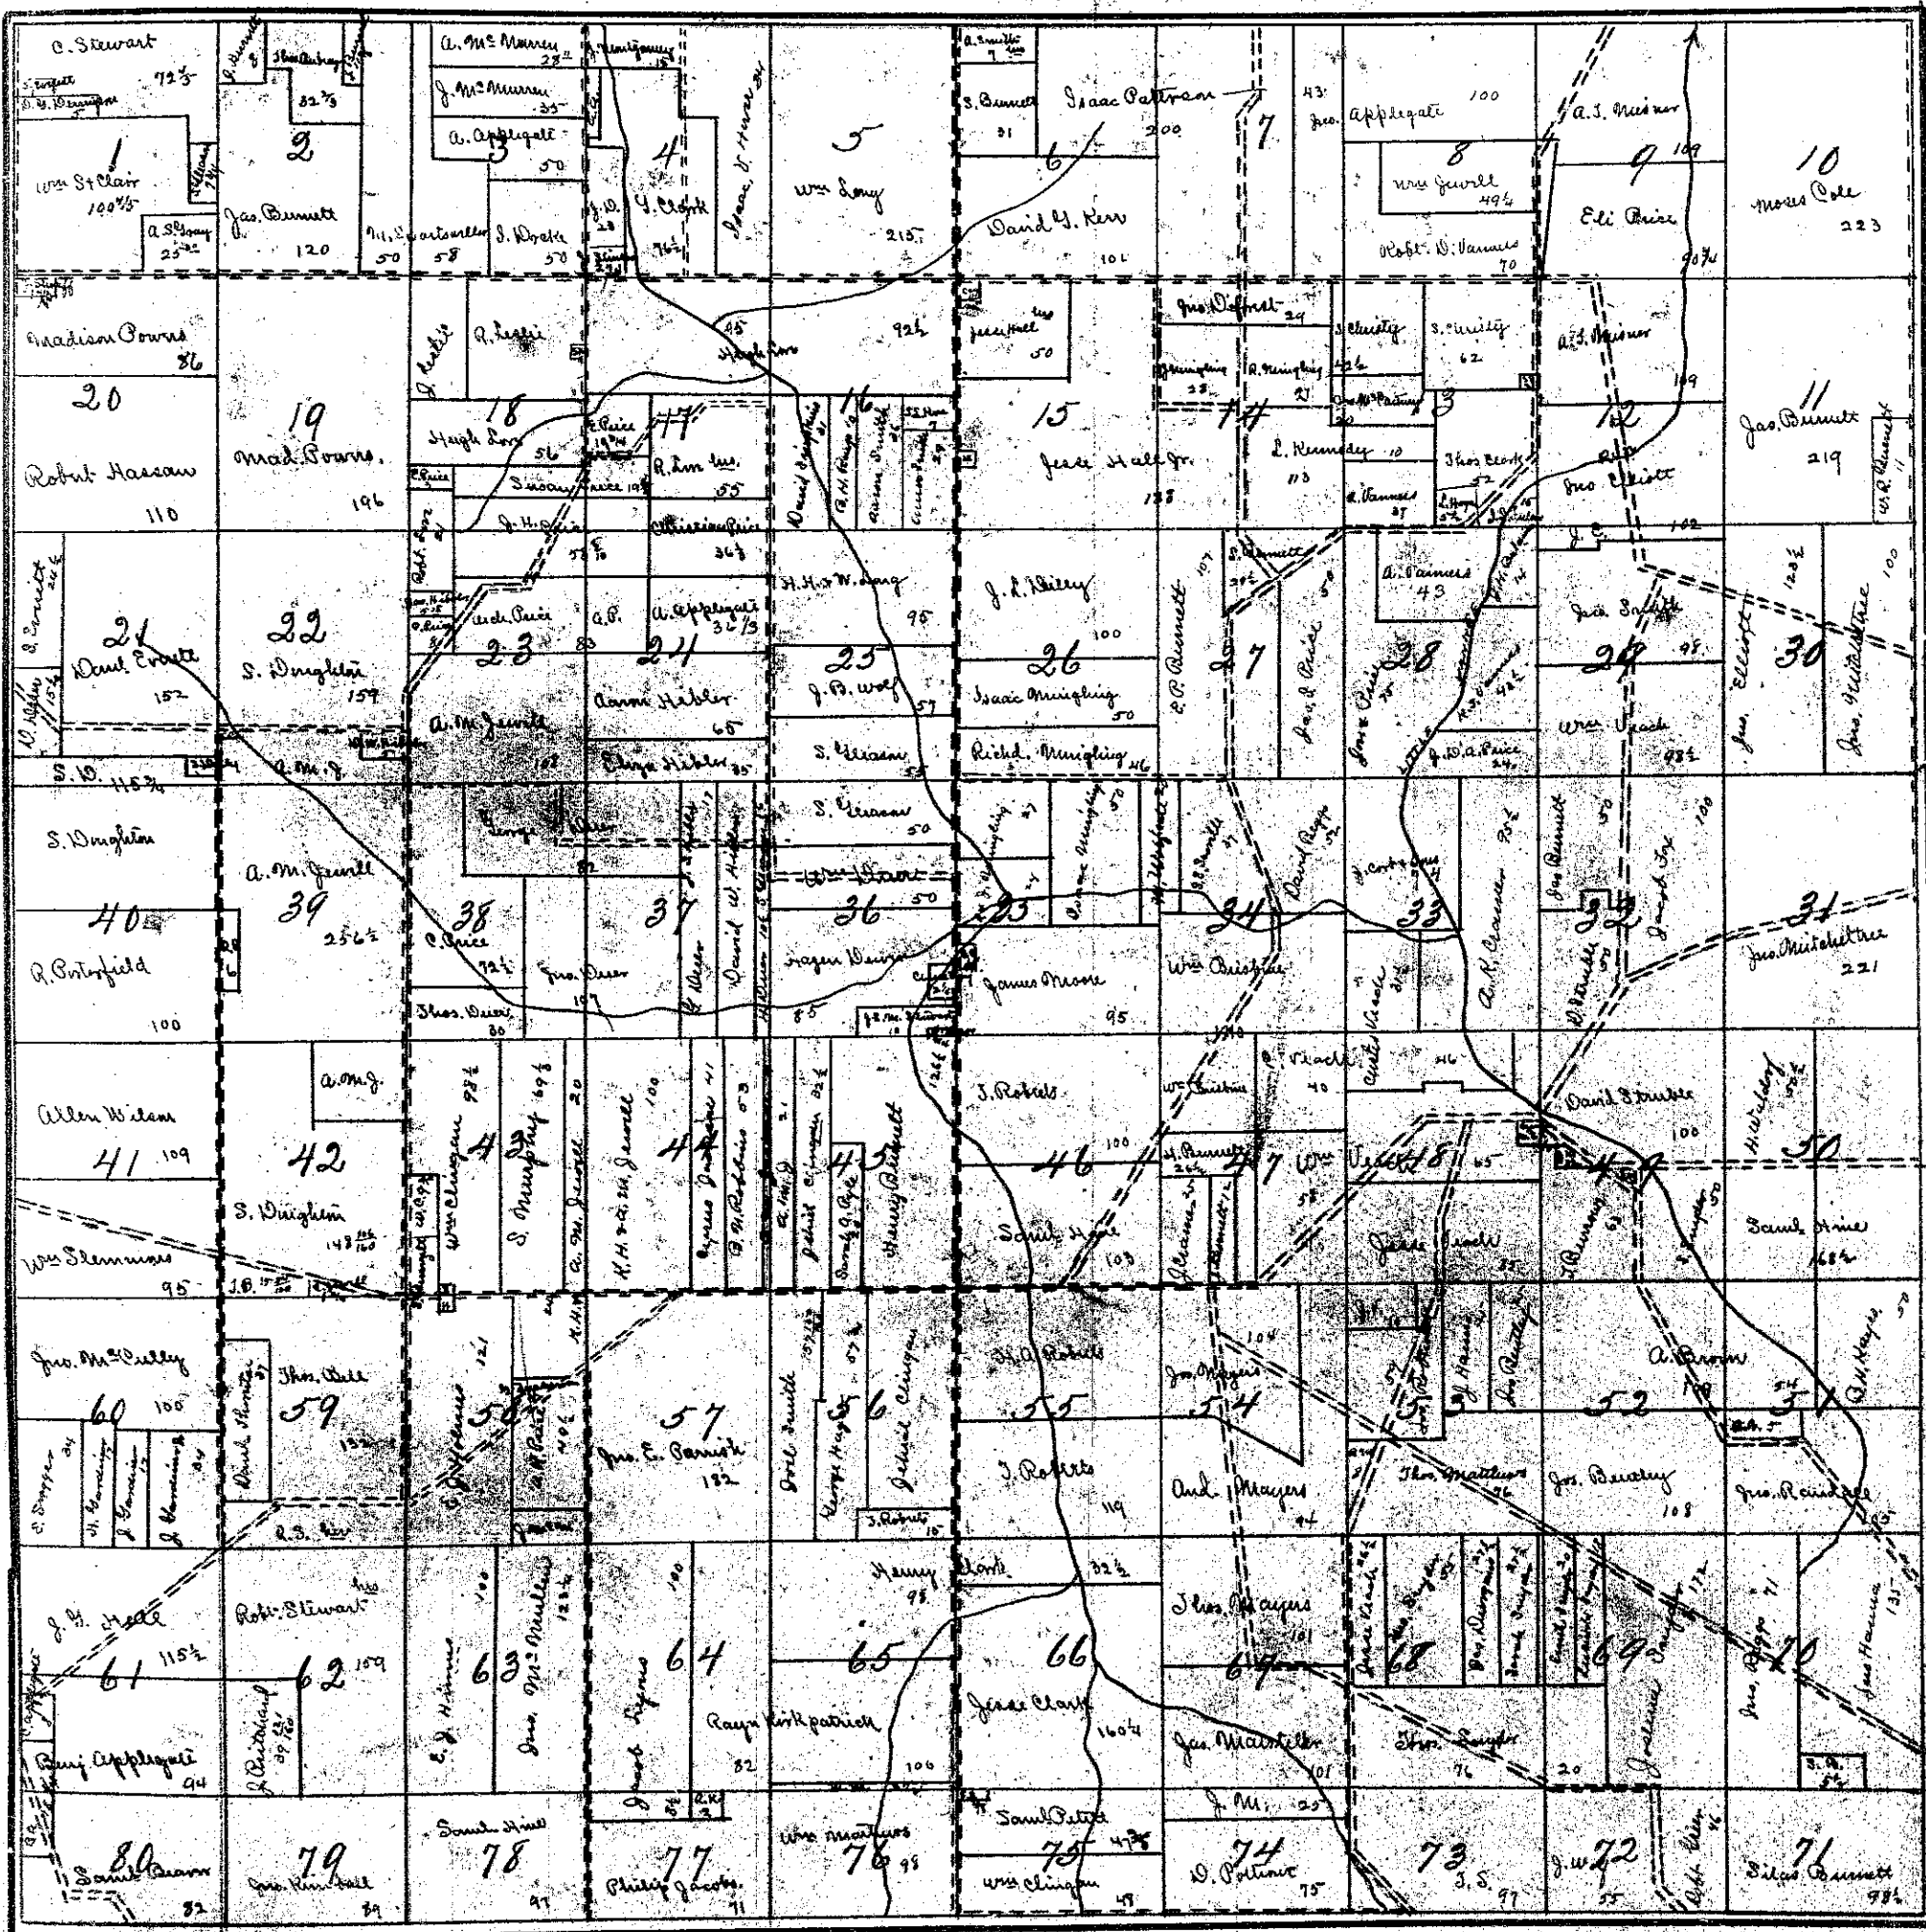

HUBBARD.

1859

Hubbard

1859

45

A. A. Rockwell
1/2

S. Burnett 1/2	M. Bailey 1/2	Jacob Jackson	W. Hagan 1/2	J. Cannon 1/2	Dr. S. M. Stewart 1/2	M. Ward 1/2	W. P. Churchill 1/2	W. P. Churchill 1/2	W. P. Churchill 1/2
----------------	---------------	---------------	--------------	---------------	-----------------------	-------------	---------------------	---------------------	---------------------

46

M. W. Ward 1/2

56

Church Street

Geart. Church 1/2	J. Chingan	W. P. Church 1/2	S. Hine 1/2	J. Cannon 1/2
M. E. Church 1/2	W. P. Church 1/2	S. Hine 1/2	J. Cannon 1/2	J. Cannon 1/2
Pachy Lane				
S. S. Williams 1/2				
Schol. Est. 1/2				
S. Burnett 1/2				
B. Leach 2				
Geo. Welch 1/2				