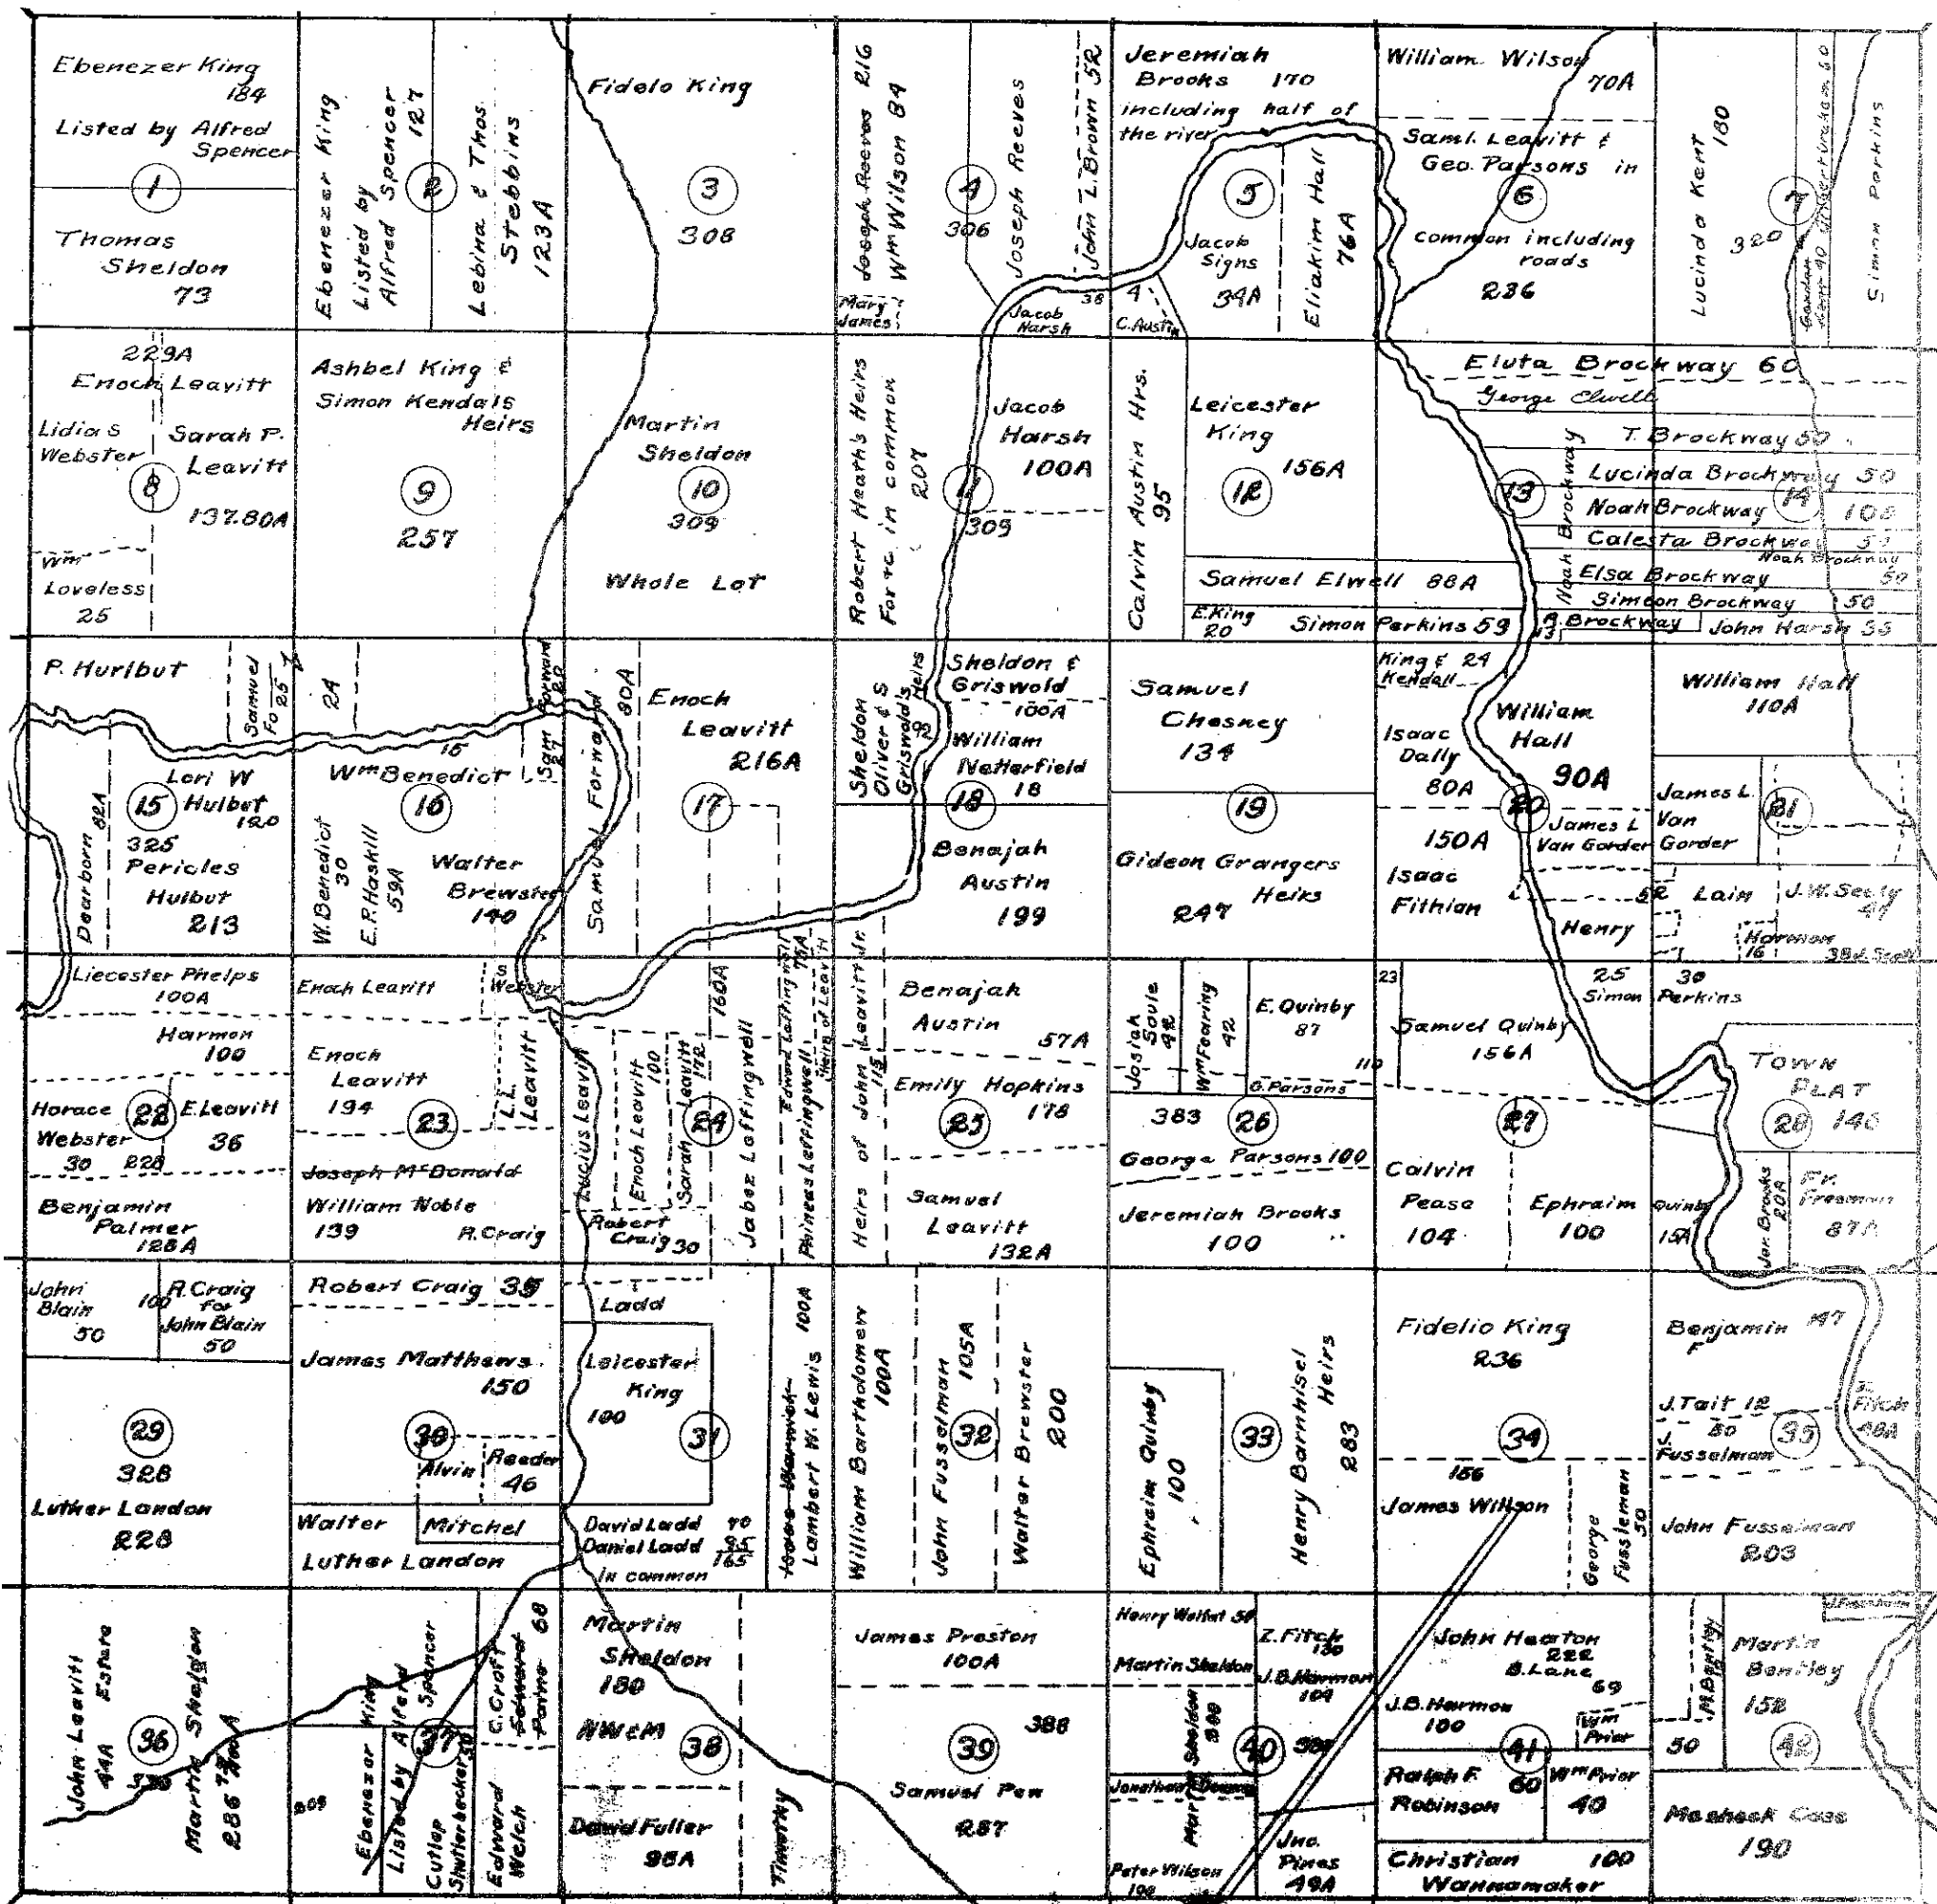

WARREN

RANGE 4

TWNP. 4

~1830

TOWN PLAT OF WARREN

~1830

39 Charles Smith	40 John B. Harmon	41 George Parsons	42 Tremball Co Jail Lot	43 A. Lane	44 A. Lane	45 Asa Lums	46 John L. McCurdy	47 James Scott	48 James Scott	49 James Scott	50 John B. Harmon	51 Leicester King 2 1/2 Acres	52 James Scott	Calvin Pease
---------------------	----------------------	----------------------	----------------------------	---------------	---------------	----------------	-----------------------	-------------------	-------------------	-------------------	----------------------	-------------------------------------	-------------------	--------------

No. 3 (Market St.)

29 Bank W.R.	30 Calvin Pease	31 Calvin Pease	32 Asael Adams	33 Mark Westcott	63 Calvin Pease	64 Calvin Pease	65 Calvin Pease	66 Calvin Pease	67 T.D. Webb	68 Calvin Pease	69 Calvin Pease	70 Calvin Pease
28 William M. Williams	29 Margaret Walker	30 William Gilmore	31 S. Perkins	32 William Quinby	33 S. Perkins	34 Perkins	35 Oliver Brooks	36 S. Perkins	37 T. Webb	38 Calvin Pease	39 Calvin Pease	40 Calvin Pease

No. 4 (South St.)

75 Jas Quigleys Estate	76 Francis Freeman	77 Richd. Brooks	78 Calvin Pease	79 Calvin Pease	80 Calvin Pease	81 John Gordon John Young 3 Acres
Calvin Pease Part of Lot 28 attached to Town Plat 3 ACRES + 120 FEET of GROUND						John Gordon